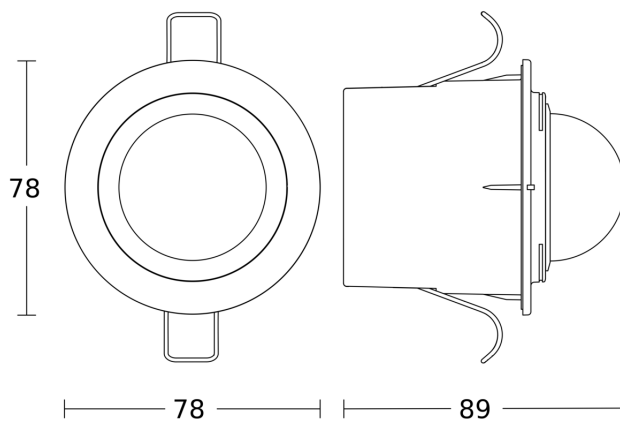

Technische gegevens

Afmetingen (Ø x H)	78 x 89 mm	Led-lampen > 8 W	350 W
Met bewegingsmelder	Ja	Capacitieve belasting in µF	132 µF
Fabrieksgarantie	5 jaar	Technologie, sensoren	passief infrarood, Lichtsensor
Instellingen via	Potentiometers	Montagehoogte	2,2 – 4 m
Met afstandsbediening	Nee	Montagehoogte max.	4,00 m
Variant	wit	Optimale montagehoogte	2,5 m
VPE1, EAN	4007841034733	Registratiehoek	360 °
Uitvoering	Bewegingsmelder	Openingshoek	180 °
Toepassing, plaats	Buiten, Binnen	Onderkruipbescherming	Ja
Toepassing, ruimte	hal / gang, omkleedruimte, functionele ruimte / bergruimte, pantry, trappenhuis, WC / wasruimte, Buiten, entree, rondom het huis, terras / balkon, Binnen	verkleining van de registratiehoek per segment mogelijk	Ja
kleur	wit	Elektronische instelling	Nee
Kleur, RAL	9010	Mechanische instelling	Nee
Incl. hoekwandhouder	Nee	Reikwijdte radiaal	Ø 4 m (13 m ²)
Montageplaats	plafond	Reikwijdte tangentiaal	Ø 8 m (50 m ²)
Montage	Plafondinbouw, Plafond	schakelzones	304 schakelzones
		Afdek materiaal	afdekplaatjes
		Schemerinstelling	2 – 2000 lx

IS 2360 DE ECO 8m

wit
EAN 4007841 034733
art.nr. 034733

Registratiebereik

Mogelijke montagehoogte: 2,20 m - 4,00 m
Oranje: radiaal
Zwart: tangentiaal

Maten

aansluitschema