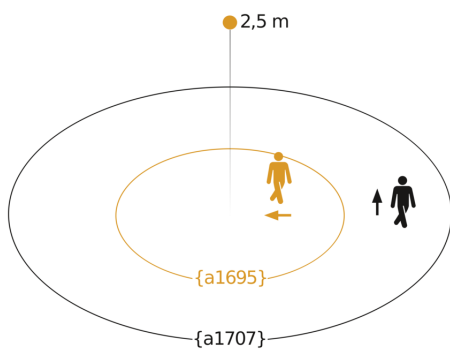

IS 2360 DE ECO 8m

wit
EAN 4007841 034733
art.nr. 034733

Registratiebereik